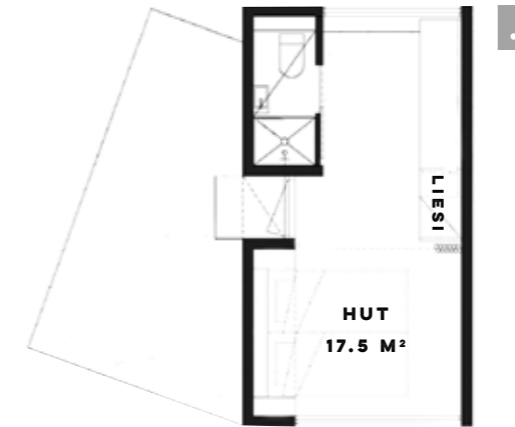

PANORAMA DESIGN HUT

Panorama design hut on elämismaja, joka tarjoaa tilan rentoutumiseen ja majoittumiseen aina arktisiin olosuhteisiin saakka. Majan suuri panoramaikkuna tuo luonnon niin lähelle kuin mahdollista. Majat on siirrettäviä, joten ne voidaan helposti kuljettaa eri ympäristöön kausivaihtelujen mukaan, esimerkiksi talvikautena hiihtolatujen lähelle, kesällä rannan läheisyyteen. Elämismaja on suunniteltu 2-4 henkilölle ja sen saa Urban ja Wild -varustelutasolla.

URBAN

Urban-varustetulla majalla voidaan tarjota hotellitason mukavuudet osana luonnollista rakennustuotetta. Tiloissa on perusvarusteina säädettävä valaistus, lattialämmitys, sekä minikeittiö, wc ja suihkutila. Näiden lisäksi tiloihin on saatavilla useita eri varusteita tarpeiden mukaan.

WILD

Wild-varustetulla majalla hyvä olo syntyy perusasioista; rauhallisesta oleilusta ja levosta kamiinan lämmössä. Tämä erämaan olosuhteisiin kehitelty maja on puhtaimmillaan alkukantaisena ympäristössä, jossa tekniikkaa ei kaivata.