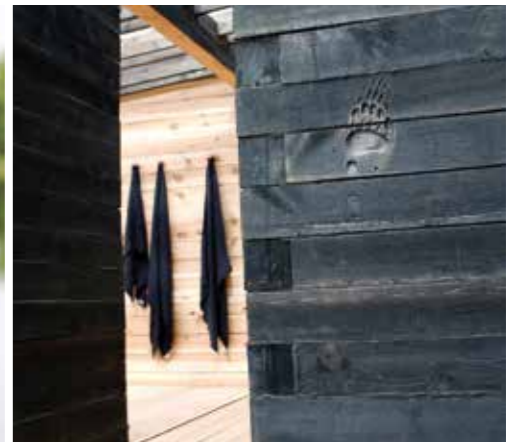

| Saunaa on saatavissa kolmessa eri koossa ja niitä voi muokata monin tavoin itselle sopivaksi.

PINE SAUNA (S)

PINE SAUNA (M)

PINE SAUNA (L)

Isot lasipinnat saunan sisällä ovat jännittävä vastakohta rosoiselle, alkukantaiselle puulle. Ne pitävät löylyt löylyhuoneessa, mutta eivät estä valon vapaata kulkua. Saunoihin on saatavilla lasiseinien lisäksi pukutila lasikatolla, jolloin tilaan saadaan näkymä taivaalle ja valonsäteet osaksi saunaelämystä.