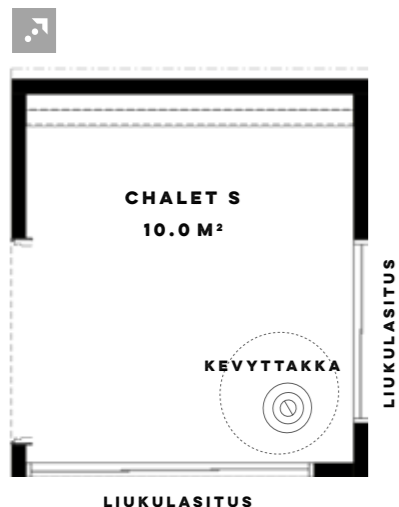

PINE CHALET **S**

Chalet S sopii erinomaisesti rauhoittumisen tilaksi tai osaksi laajempaa kokonaisuutta vaikkapa saunan rinnalle. Chalettiin saadaan tunnelmaa laadukkaan lasitakan ja selkeälinjaisen valaistuksen avulla.

Käyttökohteita:

- Takkatupa
- Osaksi majoituskonseptia
- Saunan rinnalle

VÄRIT Natural, piki, harmaa, terva

TOIMITUSSISÄLTÖ Tuote aina käyttövalmis, toimitusehto sovittavissa

WILD Aurinkosähköt, tulisija, led-valaistus ja 12-voltin sähköjärjestelmä akulla

URBAN 230-voltin sähköjärjestelmä

LISÄVALINNAT Taiteellisuus, tilasijoittelu, lasiratkaist, suihkutilat, sisäpintamateriaalit, hankesuunnittelu ja toteutus, maatyöt sekä perustuspalvelu

KOKO 10-20m²

PAINO 3-5 tonnia

SIIRRETTÄVYYS Chalet S on siirrettävä