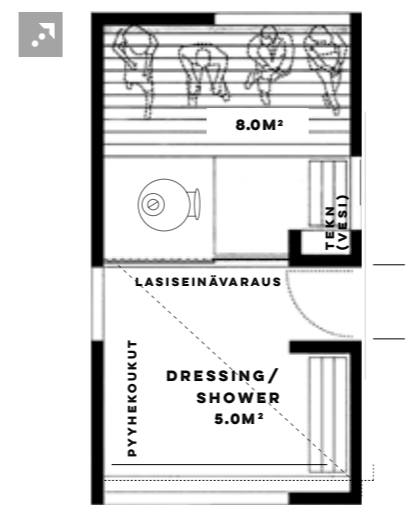

| Saunaa on saatavissa kolmessa eri koossa ja niitä voi muokata monin tavoin itselle sopivaksi.

PINE SAUNA (S)

PINE SAUNA (M)

PINE SAUNA (L)

Isot lasipinnat saunan sisällä ovat jännittävä vastakohta rosoiselle, alkukantaiselle puulle. Ne pitävät löylyt löylyhuoneessa, mutta eivät estä valon vapaata kulkua. Saunoihin on saatavilla lasiseinien lisäksi pukutila lasikatolla, jolloin tilaan saadaan näkymä taivaalle ja valonsäteet osaksi saunaelämystä.