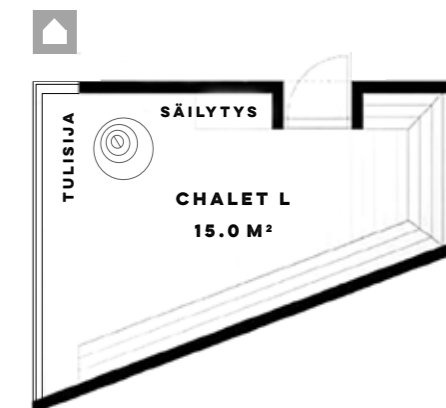

Käyttökohteita:

- Kesäkeittiö
- Joogahuone
- Takkahuone

VÄRIT Natural, piki, harmaa, terva

TOIMITUSSISÄLTÖ Tuote aina käyttövalmis, toimitusehto sovittavissa

WILD Aurinkosähköt, kamina, led-valaistus ja 12-voltin sähköjärjestelmä akulla

URBAN 230-voltin sähköjärjestelmä, lämmitysmahdollisuus

LISÄVALINNAT Taiteellisuus, tilasijoittelu, lasiratkaist, suihkutilat, sisäpintamateriaalit, hankesuunnittelu ja toteutus, maatyöt sekä perustuspalvelu

KOKO 15m²

PAINO noin 6 tonnia

SIIRRETTÄVYYS Chalet L on kiinteästi paikallaan.