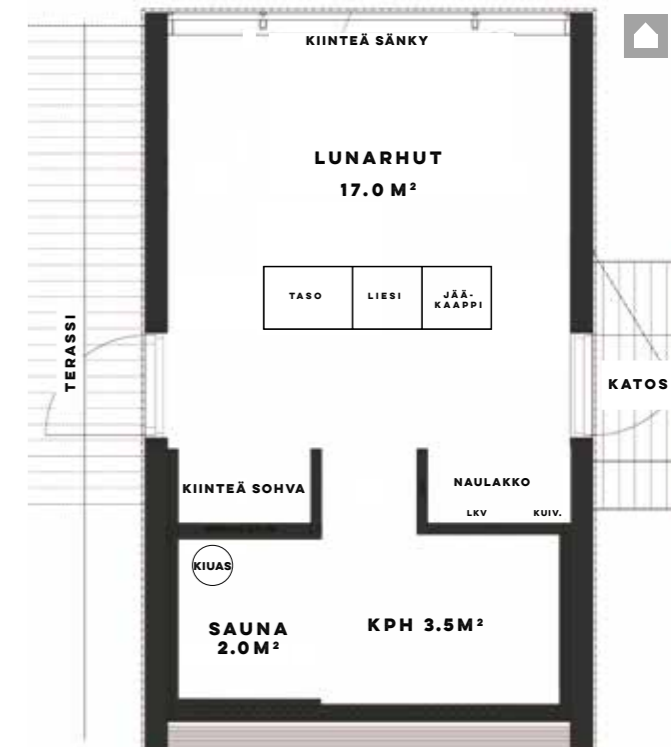

LUNARHUT

Lunarhut on täyden palvelun majoitusyksikkö, jossa on muunneltavat tilat nukkumiseen, ruuanlaittoon, saunomiseen ja kylpemiseen jopa kuudelle henkilölle. Kiinteä rakennus voidaan sijoittaa hyvin monille eri paikoille maiseman ehdoilla. Rakennukset voidaan kytkeä rinnakkain esimerkiksi osana lomakylää. Kukin majoitusyksikkö säilyttää kuitenkin oman rauhallisen näkymänsä luontoon ja taivaalle suuren lasiseinän kautta.

Varustelutaso on muokattavissa hotellihuoneeksi tai huvilaksi käyttötarkoituksen mukaan. Perusvarusteluun sisältyy laadukas valaistus, koneellinen ilmanvaihto, lattialämmitys sekä peseytymistila. Lunarhutin kalusteet tehdään puusepäntyönä, joten ne jatkavat rakennuksen linjaa kauniisti. Luonnollisten puupintojen lisäksi majoihin on saatavilla kauniita betonipintoja. Lunarhut ei ole siirrettävä, vaan se rakennetaan kiinteästi paikalleen.