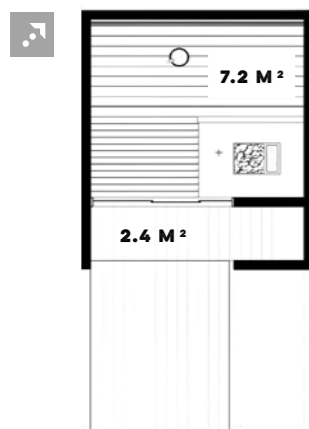

| Saunaa on saatavissa kolmessa eri koossa ja niitä voi muokata monin tavoin itselle sopivaksi.

PINE SAUNA (S)

PINE SAUNA (M)

PINE SAUNA (L)

Isot lasipinnat saunan sisällä ovat jännittävä vastakohta rosoiselle, alkukantaiselle puulle. Ne pitävät löylyt löylyhuoneessa, mutta eivät estä valon vapaata kulkua. Saunoihin on saatavilla lasiseinien lisäksi pukutila lasikatolla, jolloin tilaan saadaan näkymä taivaalle ja valonsäteet osaksi saunaelämystä.